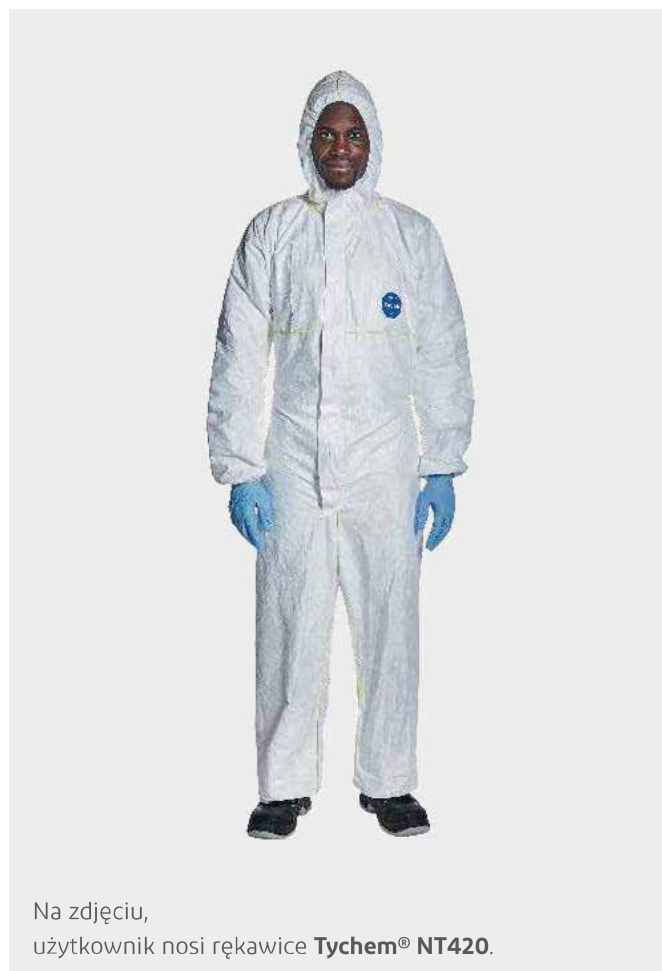

Tyvek® 200 EasySafe

Kategoria III

Typ 5

Typ 6

EN 1149-5

EN 1073-2*
Klasa 1

Kombinezon o dużej przepuszczalności powietrza i optymalnej ochronie, przeznaczony do mniej wymagających zastosowań.

Na zdjęciu, użytkownik nosi rękawice **Tychem® NT420**.

Wykonany z nowej włókniny polietylenowej o zoptymalizowanej strukturze

Miękki materiał - komfort użytkowania

Zoptymalizowana konstrukcja i opakowanie

Rekultywacja

Sprzątanie przemysłowe i produkcja ogólna

Kaptur dobrze dopasowany do twarzy

Żółte szwy

Gumka w pasie

Nr referencyjny: TS CHF5 S WH DE

Kolor: biały

Rozmiar: SM do 3XL

* Nie chroni przed promieniowaniem jonizującym.